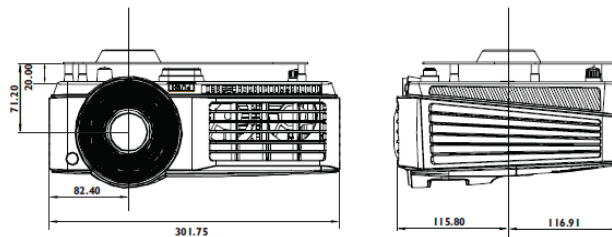

## Distance Chart

Screen size				Projection distance (mm)			Vertical offset (mm)
Diagonal		W (mm)	H (mm)	Min distance (max. zoom)	Average	Max distance (min. zoom)	
Inch	mm						
30	762	610	457	1200	1260	1320	69
40	1016	813	610	1600	1680	1760	91
50	1270	1016	762	2000	2100	2200	114
60	1524	1219	914	2400	2520	2640	137
80	2032	1626	1219	3200	3360	3520	183
100	2540	2032	1524	4000	4200	4400	229
120	3048	2438	1829	4800	5040	5280	274
150	3810	3048	2286	6000	6300	6600	343
200	5080	4064	3048	8000	8400	8800	457
220	5588	4470	3353	8800	9240	9680	503
250	6350	5080	3810	10000	10500	11000	572
300	7620	6096	4572	12000	12600	13200	686

## Wall mount/Ceiling mount Chart

Ceiling mount screws:  
M4 x 8 (Max. L = 8 mm)

Unit: mm

## Dimension