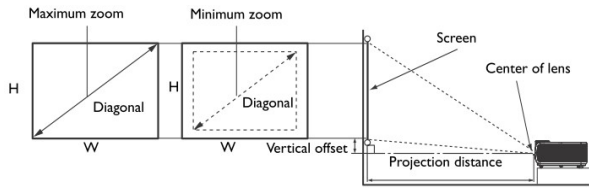

## Distance Chart

Screen size				Projection distance (mm)			Vertical offset (mm)
Diagonal		W (mm)	H (mm)	Min distance (max. zoom)	Average	Max distance (min. zoom)	
Inch	mm						
30	762	610	457	1200	1260	1320	69
40	1016	813	610	1600	1680	1760	91
50	1270	1016	762	2000	2100	2200	114
60	1524	1219	914	2400	2520	2640	137
80	2032	1626	1219	3200	3360	3520	183
100	2540	2032	1524	4000	4200	4400	229
120	3048	2438	1829	4800	5040	5280	274
150	3810	3048	2286	6000	6300	6600	343
200	5080	4064	3048	8000	8400	8800	457
220	5588	4470	3353	8800	9240	9680	503
250	6350	5080	3810	10000	10500	11000	572
300	7620	6096	4572	12000	12600	13200	686

## Dimension