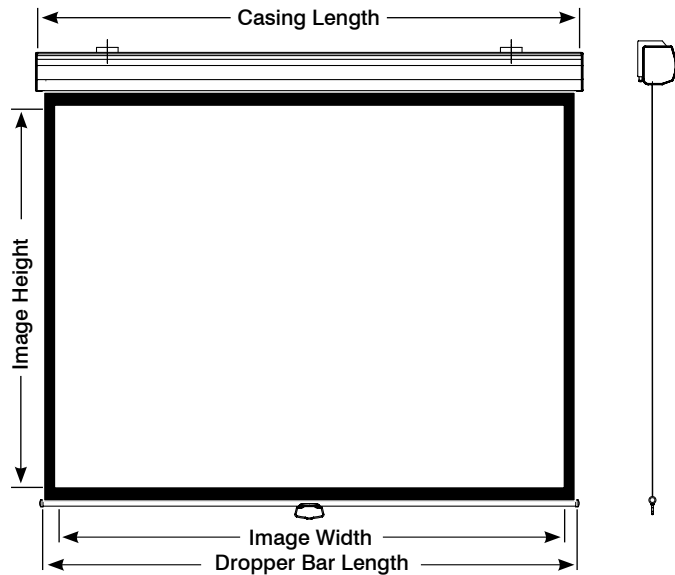

## Features

- Extruded Aluminium White Powdercoat Designer Casing
- Plana R front projection fabric
- Advanced auto decelerator for smooth retraction
- Intuitive self locking system for perfect image alignment
- Universal Mounting system - "snap in" brackets can be positioned at any point along the case

Product code	Diagonal	Format	Image Size w x h (mm)	Case Size l x h x d (mm)	Dropper Bar (mm)	Leader (mm)	Side Borders (mm)	Bottom Border (mm)	Packaging Dimensions w x h x d (mm)	Net Wt (Kg)
GRPC072V	72"V	4:3	1460 x 1100	1585 x 82 x 71	1590	100	25	35	1780 x 140 x 150	6.5
GRPC084V	84"V	4:3	1710 x 1280	1865 x 82 x 71	1820	100	40	35	2060 x 137 x 150	7.5
GRPC100V	100"V	4:3	2030 x 1520	2205 x 85 x 79	2160	100	50	60	2400 x 144 x 150	9.0
GRPC120V	120"V	4:3	2340 x 1755	2510 x 100 x 90	2430	100	50	40	2770 x 140 x 150	10.5
GRPD082H	82"H	16:9	1830 x 1030	1990 x 82 x 71	1950	500	50	50	2020 x 145 x 130	9.0
GRPD092H	92"H	16:9	2030 x 1145	2205 x 85 x 79	2160	500	50	60	2400 x 145 x 150	9.0
GRPD102H	102"H	16:9	2260 x 1270	2435 x 85 x 79	2390	500	50	40	2690 x 155 x 160	9.5
GRPG094C	94"H	16:10	2030 x 1270	2205 x 85 x 79	2160	400	50	40	2400 x 145 x 130	9.0
GRPG103C	103"H	16:10	2210 x 1380	2395 x 90 x 100	2340	400	50	40	2690 x 155 x 160	9.5
GRPG120C	120"H	16:10	2585 x 1615	2760 x 90 x 100	2890	400	50	40	3020 x 155 x 160	11.0

\* +/- 10mm tolerance.