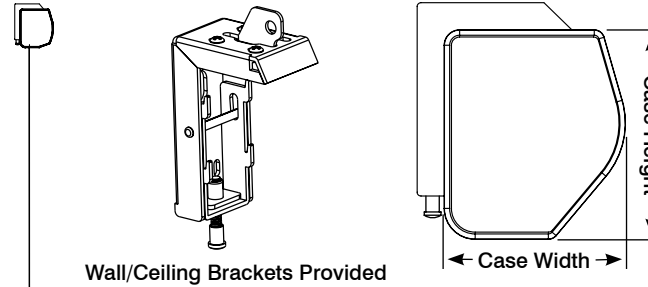

## Features

- Extruded Aluminium White Powdercoat Designer Casing
- Plana R front projection fabric
- Advanced auto decelerator for smooth retraction
- Intuitive self locking system for perfect image alignment
- Universal Mounting system - "snap in" brackets can be positioned at any point along the case

Product code	Diagonal	Format	Image Size w x h (mm)	Case Size l x h x d (mm)	Dropper Bar (mm)	Leader (mm)	Side Borders (mm)	Bottom Border (mm)	Packaging Dimensions w x h x d (mm)	Net Wt (Kg)
GRPC072V	72"V	4:3	1460 x 1100	1585 x 82 x 71	1590	100	25	35	1780 x 140 x 150	6.5
GRPC084V	84"V	4:3	1710 x 1280	1865 x 82 x 71	1820	100	40	35	2060 x 137 x 150	7.5
GRPC100V	100"V	4:3	2030 x 1520	2205 x 85 x 79	2160	100	50	60	2400 x 144 x 150	9.0
GRPC120V	120"V	4:3	2340 x 1755	2510 x 100 x 90	2430	100	50	40	2770 x 140 x 150	10.5
GRPD082H	82"H	16:9	1830 x 1030	1990 x 82 x 71	1950	500	50	50	2020 x 145 x 130	9.0
GRPD092H	92"H	16:9	2030 x 1145	2205 x 85 x 79	2160	500	50	60	2400 x 145 x 150	9.0
GRPD102H	102"H	16:9	2260 x 1270	2435 x 85 x 79	2390	500	50	40	2690 x 155 x 160	9.5
GRPG094C	94"H	16:10	2030 x 1270	2205 x 85 x 79	2160	400	50	40	2400 x 145 x 130	9.0
GRPG103C	103"H	16:10	2210 x 1380	2395 x 90 x 100	2340	400	50	40	2690 x 155 x 160	9.5
GRPG120C	120"H	16:10	2585 x 1615	2760 x 90 x 100	2890	400	50	40	3020 x 155 x 160	11.0